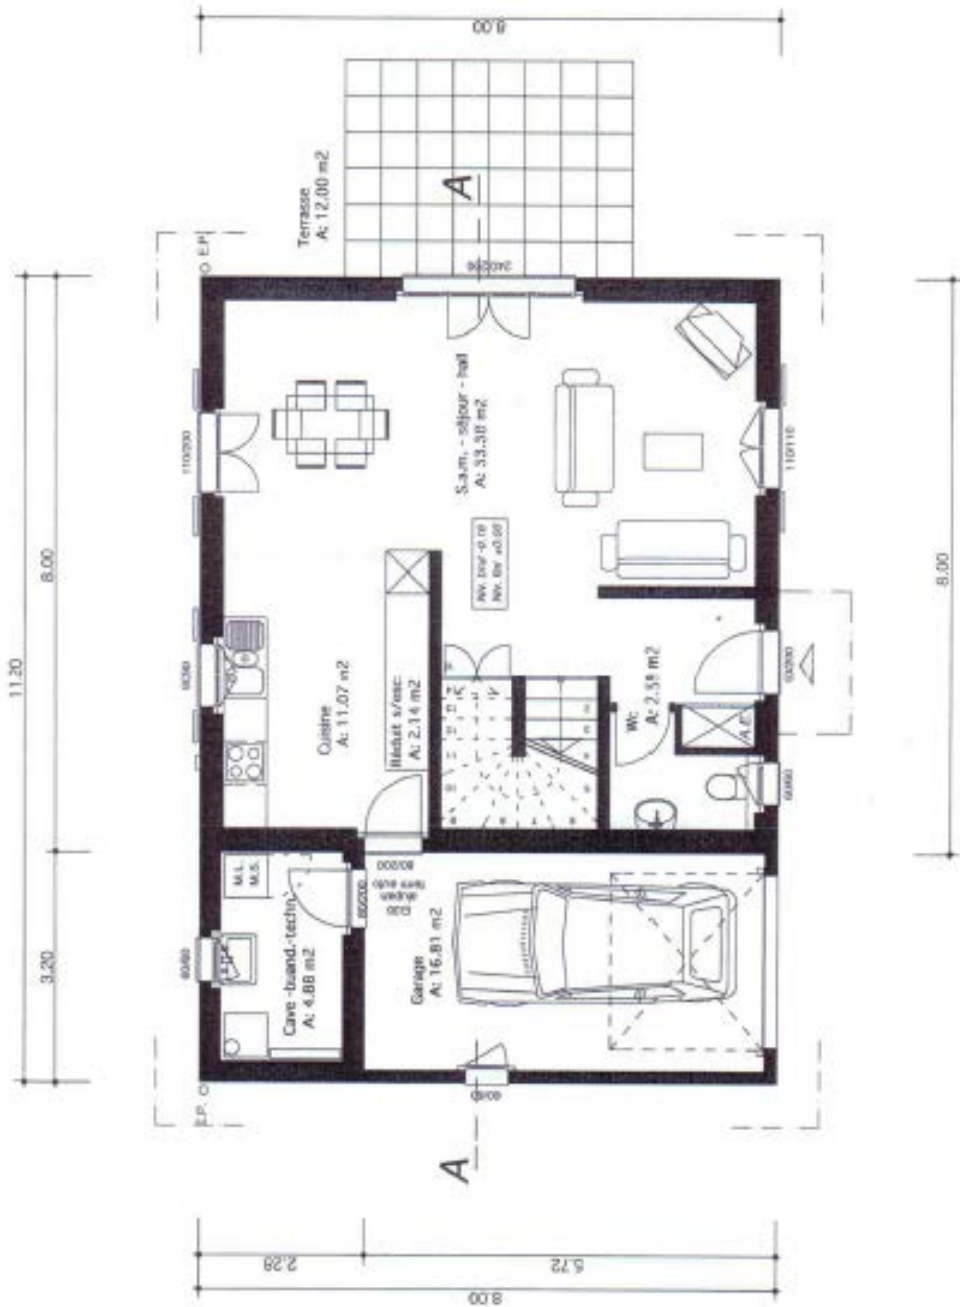

Delseth-Stadelmann

MODELE VILLA 2.0

VILLA CLE-EN-MAIN

- VILLA 4.5 PIECES
- 3 CHAMBRES
- SURFACE BRUT : 151 M2

REZ-DE-CHAUSSEE

ETAGE